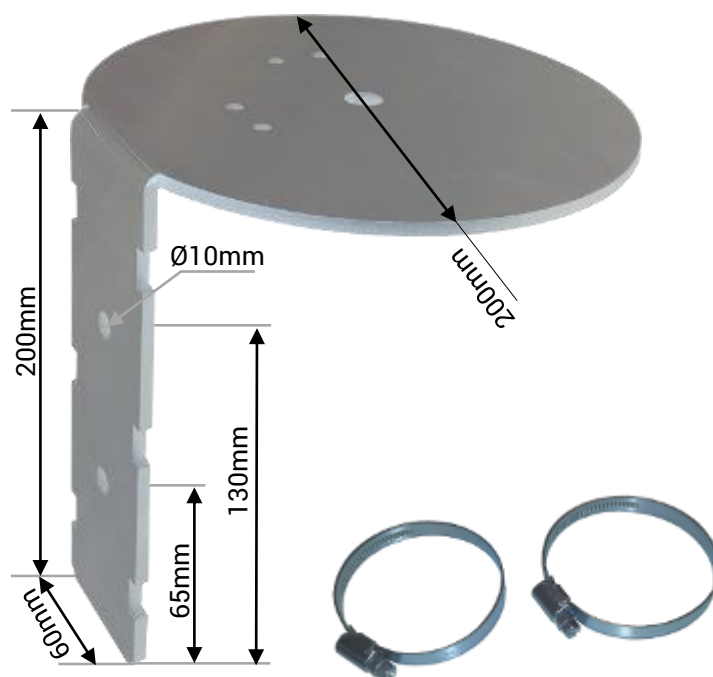

## KIT POUR MONTAGE SUR MAT

Kit permettant la fixation des antennes sur un mât avec plan de masse intégré.

\*Mât de fixation non fournis

## CARACTERISTIQUES

Mécaniques

Matière

ALU